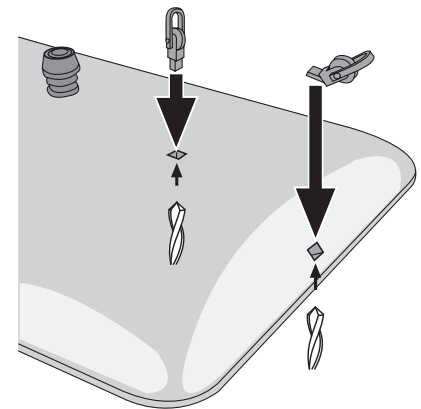

<https://www.facebook.com/trainlipage/>

®

Modell des Gepäckwagens  
**30321**

Drehgestell	E2414 921
Drehgestell	E241 919
Schraube	E124 014
Schraube	E124 197
Scheibenradsatz	67 419
Kupplung	E171 327
Beilagscheibe	E124 208
Puffer	E135 088
Schraube 2,2 x 6,5	E124 010
Dachteile	E182 162
Bremsrollen	E138 537
Schraube 2,2 x 4,5	E129 265
Schraube 2,2 x 9,5	E124 206
Bremsschläuche	E138 509
Heberleingestänge	E241 935
Griffe, Handbremse	E256 574